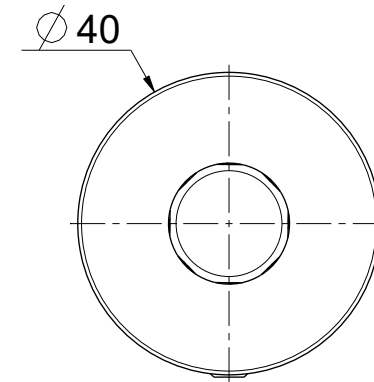

OIOLI
RUBINETTERIE

e-mail: mattia@oioli.com
Via Pul Stretta, 10/12
28024 Gozzano (No) ITALY
Tel. 0322 956338
Fax 0322 912094

DATA	23/5/2023	VERSIONE	PROGETTO	SCALA	CODICE DISEGNO	
DISEGNATORE	B.F.	1.1		1:1	OIABAP410RO	
DESCRIZIONE						ARTICOLO
APPENDINO NAVONA						NVAB010RO