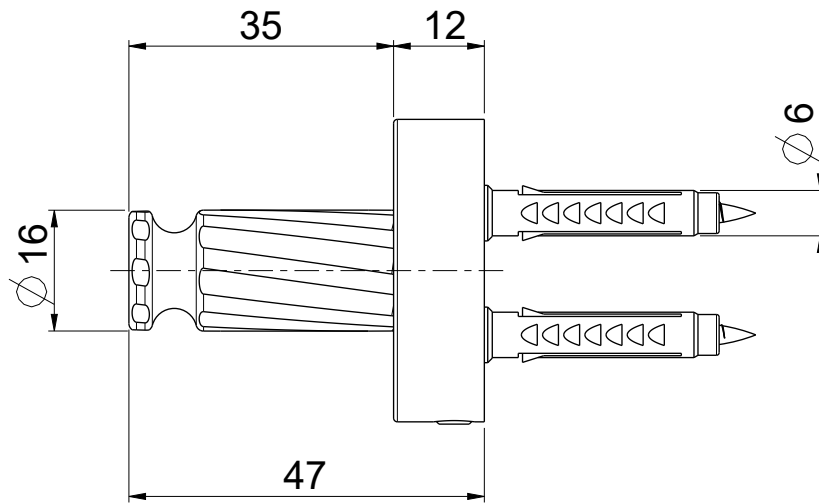

OIOLI
RUBINETTERIE

e-mail: mattia@oioli.com
Via Pul Stretta, 10/12
28024 Gozzano (No) ITALY
Tel. 0322 956338
Fax 0322 912094

DATA	23/5/2023	VERSIONE	PROGETTO	SCALA	CODICE DISEGNO	
DISEGNATORE	B.F.	1.1		1:1	OIABAP410RO	
DESCRIZIONE						ARTICOLO
APPENDINO NAVONA						NVAB010RO